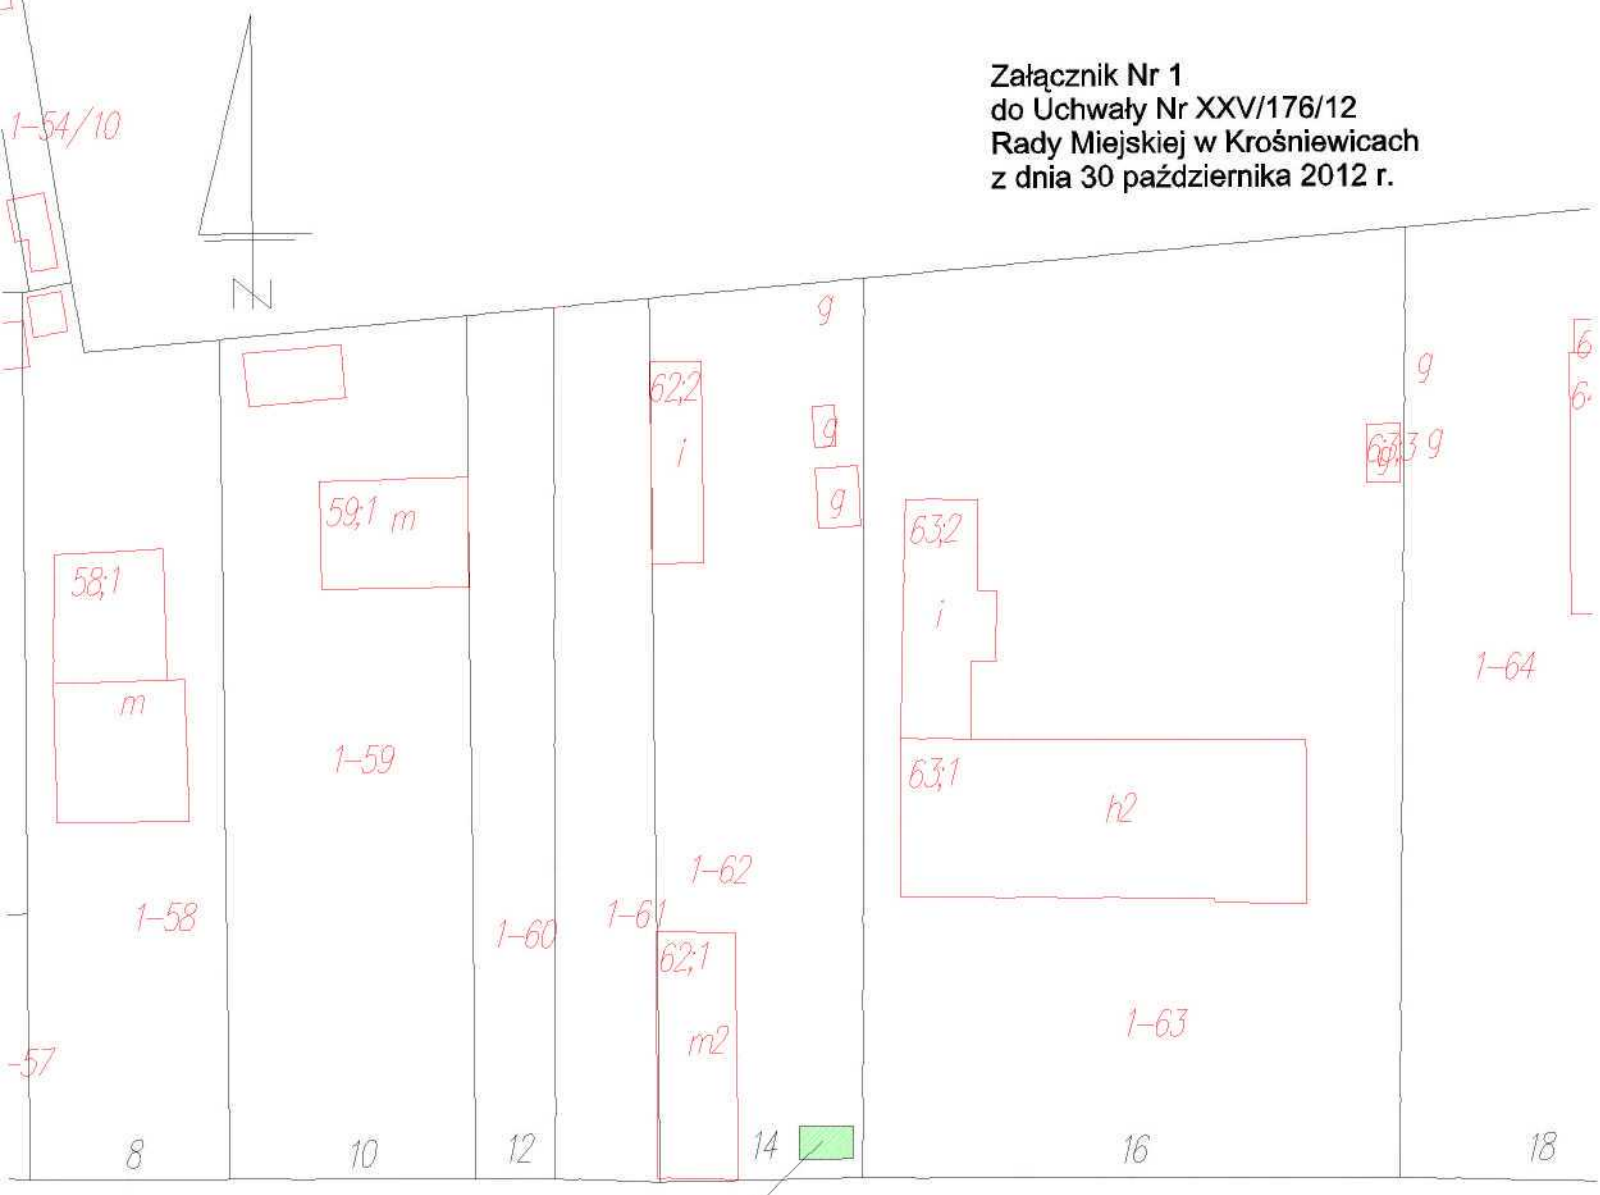

Załącznik Nr 1
do Uchwały Nr XXV/176/12
Rady Miejskiej w Krośniewicach
z dnia 30 października 2012 r.

miejsce lokalizacji obelisku

1-327